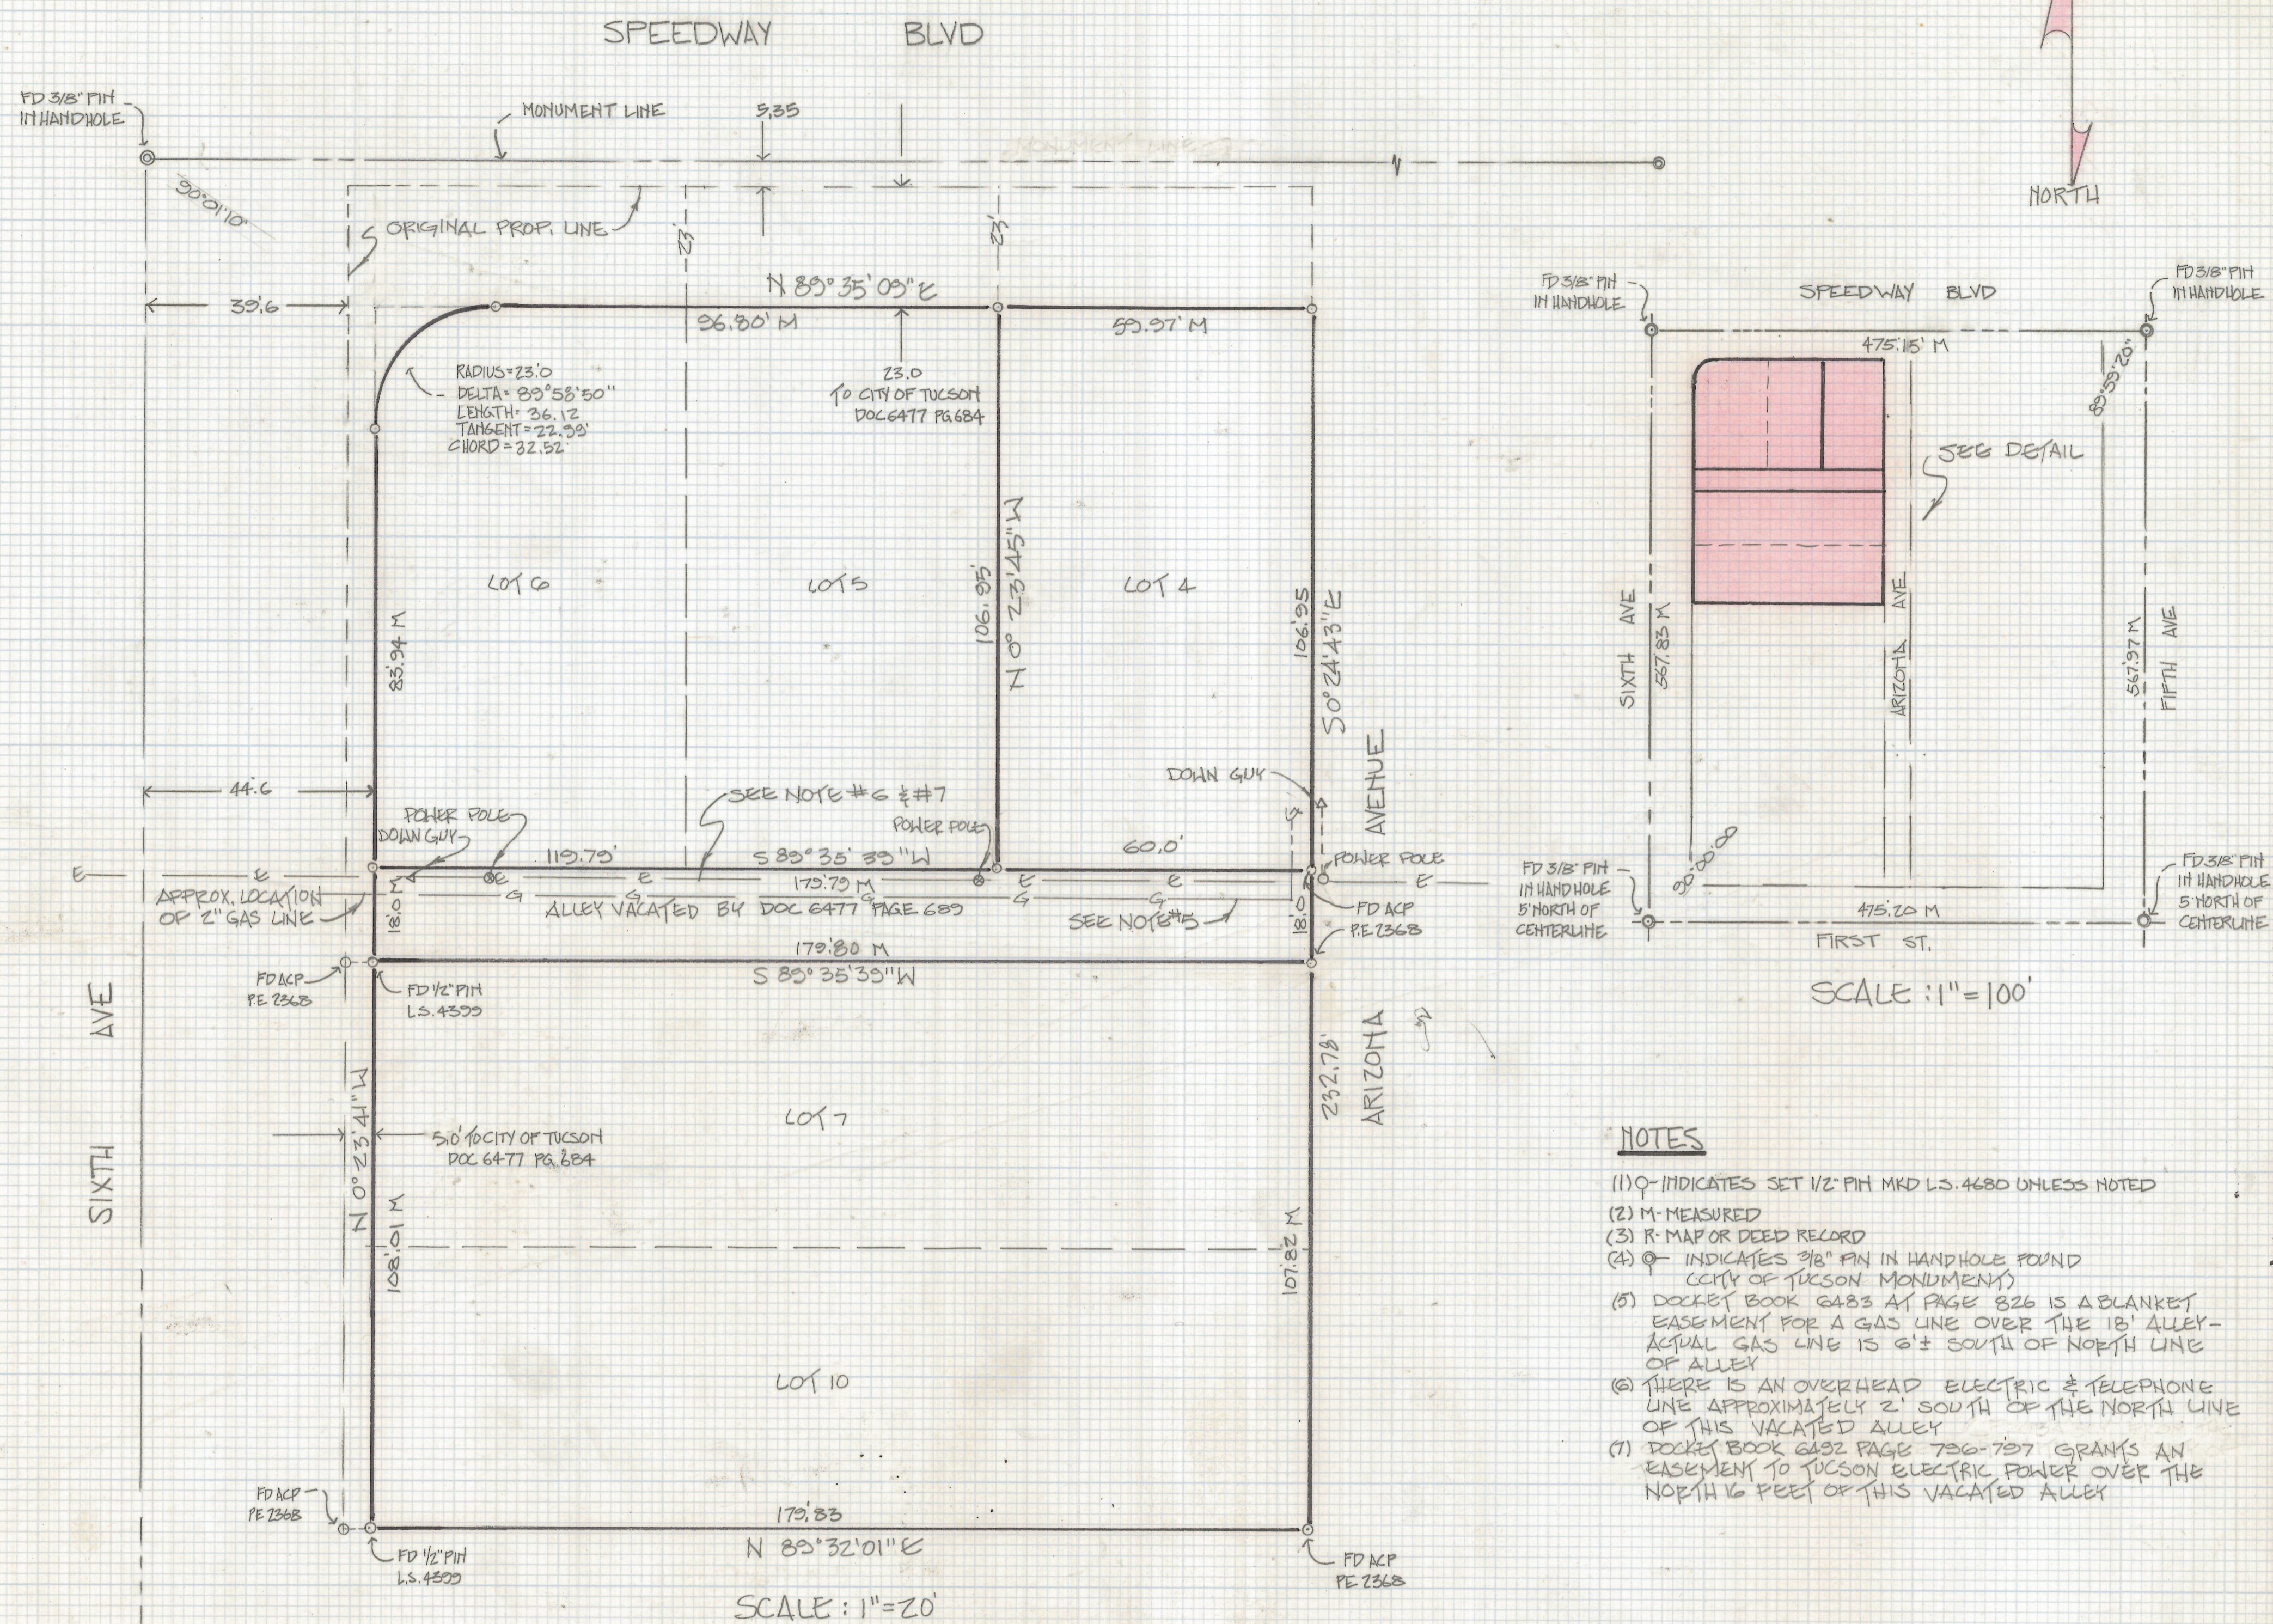

Z-2018-235
 ROBERT F. MELLEM
 REGISTERED LAND SURVEYOR
 TUCSON, ARIZONA
 JOB # 86-106